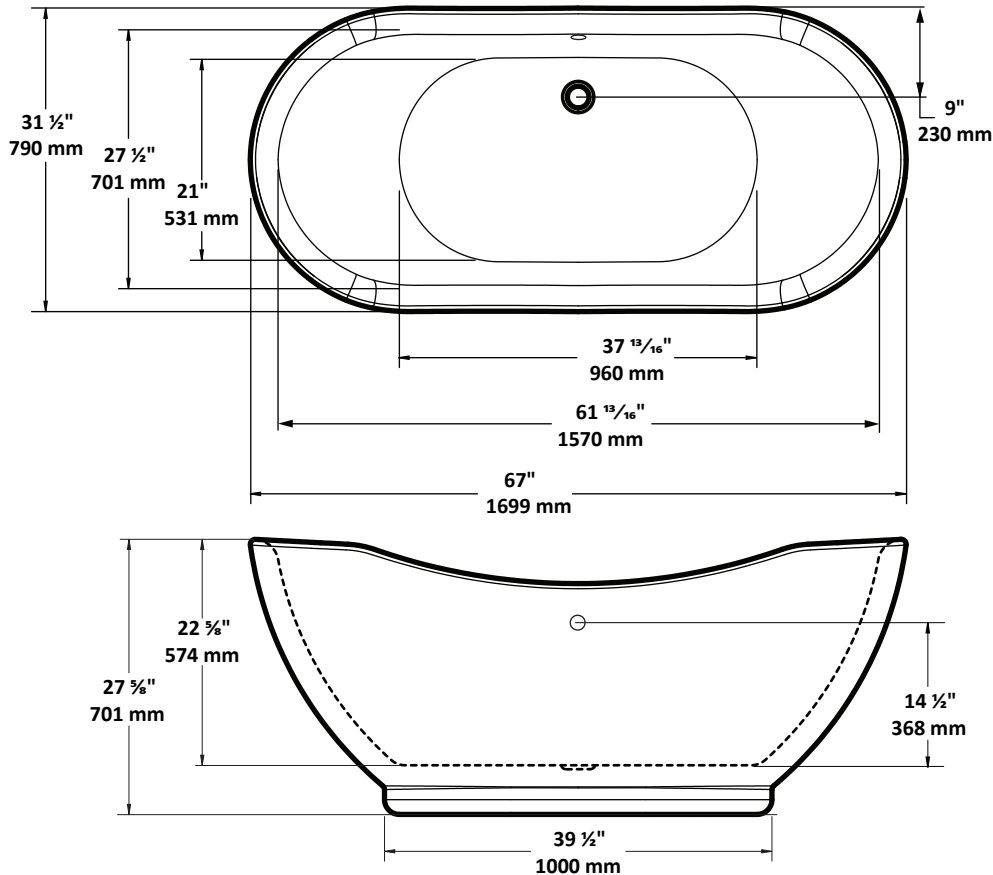

Servicio solo en Inglés y Francés

BT-772 Freestanding bathtub Baignoire autoportante

- Seamless design
- Pure acrylic fiberglass reinforced construction
- Symmetrical backrests
- Freestanding installation
- Adjustable feet
- Chrome freestanding faucet optional
- Chrome drain included
- Integrated chrome linear overflow
- CUPC certified

- *Design sans joint visible*
- *Construction en acrylique renforcée de fibre de verre*
- *Dossiers symétriques*
- *Installation autoportante*
- *Patins de nivellement*
- *Robinet autoportant chrome optionnel*
- *Drain chrome inclus*
- *Trop plein linéaire chrome intégré*
- *Certifié CUPC*

* Dimensions may vary +/- 1/4" (6mm) / Les dimensions peuvent varier de +/- 1/4" (6mm)